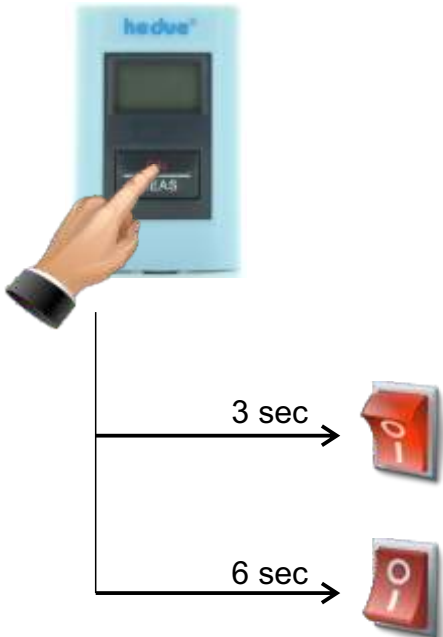

hedue[®] EM3

Art.Nr. E811

Quick Start

Laser-Entfernungsmesser
Laser Distance Meter

m in
ft

1.

2.

3.