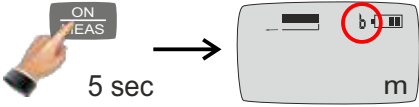

hedue[®] EM3

Art.Nr. E811

Quick Start

Laser-Entfernungsmesser
Laser Distance Meter

m in
ft

1.

2.

3.