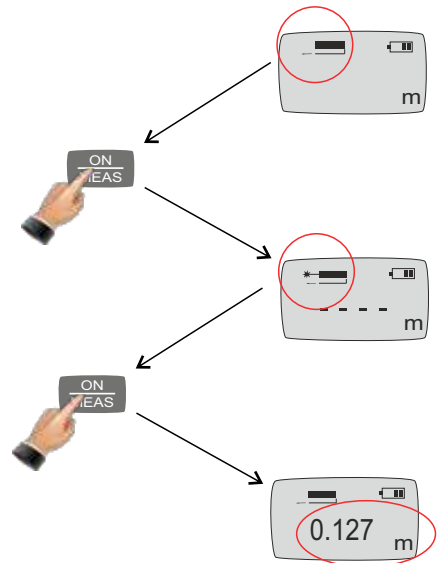

hedue[®] EM3

Art.Nr. E811

Quick Start

Laser-Entfernungsmesser
Laser Distance Meter

m in
ft

1.

2.

3.