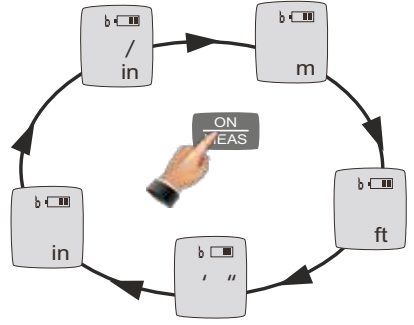

hedue[®] EM3

Art.Nr. E811

Quick Start

Laser-Entfernungsmesser
Laser Distance Meter

m in
ft

1.

2.

3.